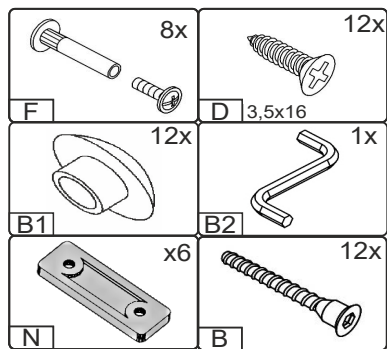

VIRTO

Д-2030, Ш-940, В-650, мм.

L-2030, W-940, H-650, mm.

Інструкція збірки
Assembly instruction

1

№	довжина(мм) length(mm)	ширина(мм) width(mm)	кількість quantity
1.	1995	895	1
2.	2000**	170	2
3.	934*	650**	1
4.	934*	370**	1
5.	900	300**	1
6.	870	60	4