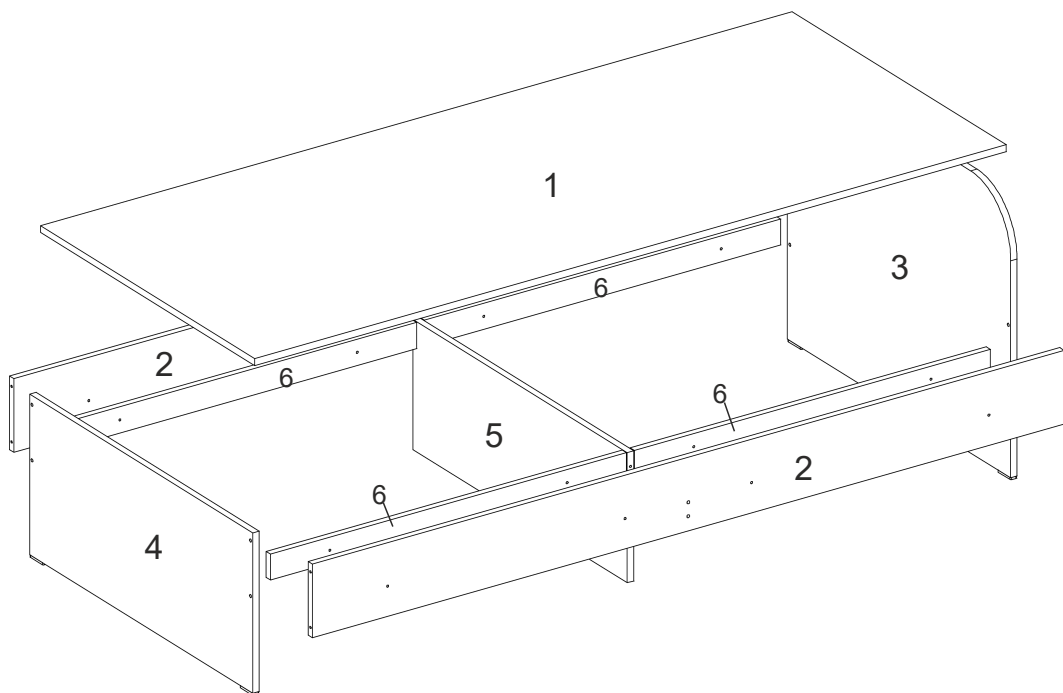

VIRTO

Д-2030, Ш-940, В-650, мм.

L-2030, W-940, H-650, mm.

Інструкція збірки
Assembly instruction

1

№	довжина(мм) length(mm)	ширина(мм) width(mm)	кількість quantity
1.	1995	895	1
2.	2000**	170	2
3.	934*	650**	1
4.	934*	370**	1
5.	900	300**	1
6.	870	60	4

1.

2.

3.

3