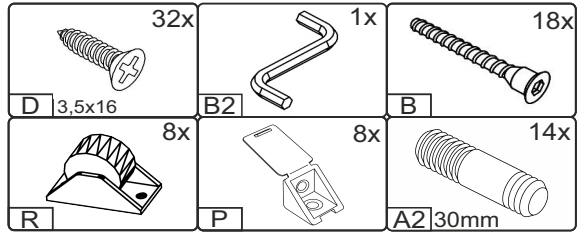

VIRTO

Д-994 Ш-616, В-182, мм.

L- 994, W- 616, H- 182, mm.

Інструкція збірки
Assembly instruction

1

№	довжина(мм) length(mm)	ширина(мм) width(mm)	кількість quantity
1.	932	132	2
2.	600	132	4
3.	964	600	2
4.	994	182	2

1. x2

 D 3,5x16	 B2	 B	 R
	 P	 A2 30mm	