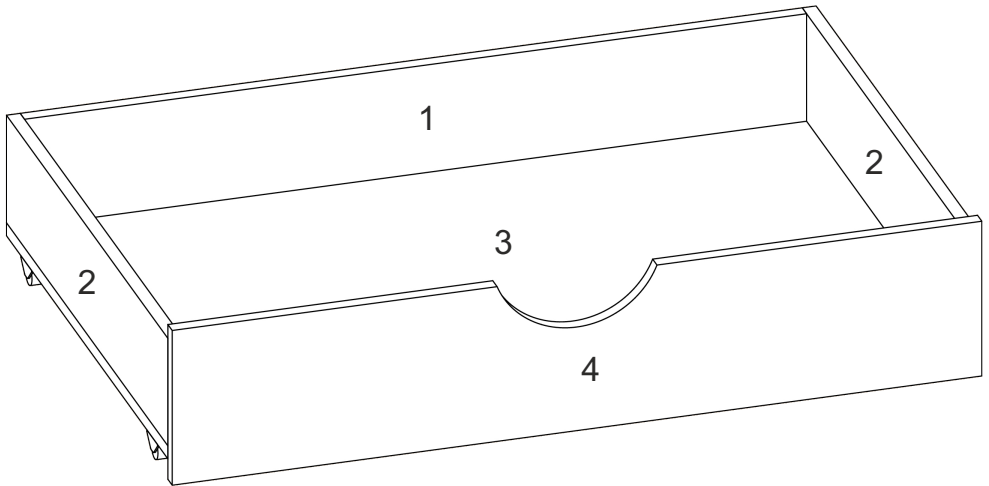

VIRTO

Д-994 Ш-616, В-182, мм.

L- 994, W- 616, H- 182, mm.

Інструкція збірки
Assembly instruction

1

№	довжина(мм) length(mm)	ширина(мм) width(mm)	кількість quantity
1.	932	132	2
2.	600	132	4
3.	964	600	2
4.	994	182	2

1. x2

 D 3,5x16	 B2	 B	 R
	 P	 A2 30mm	